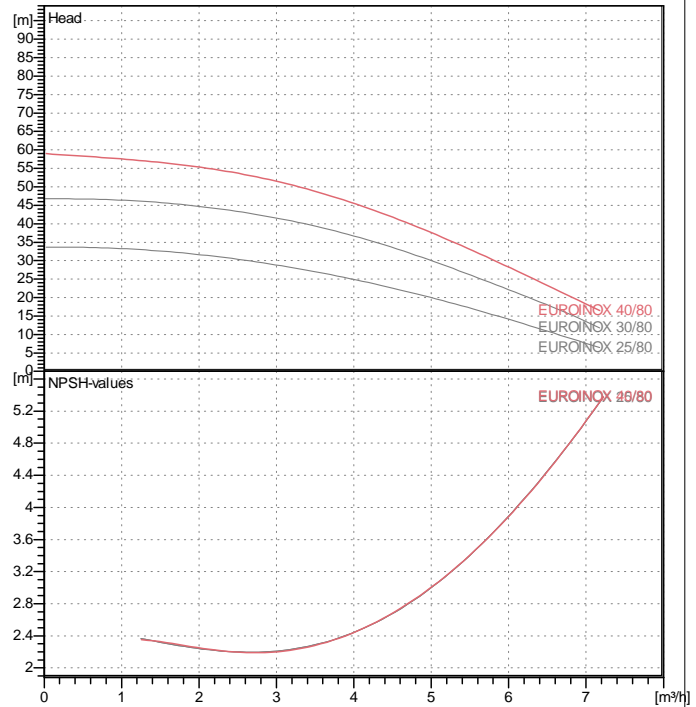

Pump data

 Pressure rating : 8 bar (800 kPa)
 Min. fluid temperature : 0 °C
 Max. fluid temperature : 35 °C
 Max. Temperature operating : 40 °C

Requested data

 Flow : 0.00 m³/h
 Head : 0.00 m
 Fluid : Water, pure
 Fluid Temperature : 20 °C
 Density : 0.9983 kg/dm³
 Kinematic viscosity : 1.005 mm²/s
 Vapor pressure : 2.34 kPa

Hydraulic data (duty point)

 Flow :
 Head :

Materials

 Pump body : AISI 304 X5 Cr Ni 1810 UNI 6900/71
 Impeller : Technopolymer
 Shaft with rotor : AISI 304 X5 Cr Ni 1810 UNI 6900/71
 OR ring : Nbr
 Diffuser : Technopolymer
 Mechanical seal : Carbon/Ceramic
 Disc seal : AISI 304 X5 Cr Ni 1810 UNI 6900/71

Weight : 15.5 kg

Dimensions in mm

Dimension	Value	Dimension	Value	Dimension	Value
A	458	DNM	1" G	H	203
B	174	E	241	H1	196
C	166	F	13.5	H2	143
DNA	1" G	G	111	IO	9

Pump connection

 Suction side : 1" G / 8 bar (800 kPa)
 Discharge side : 1" G / 8 bar (800 kPa)